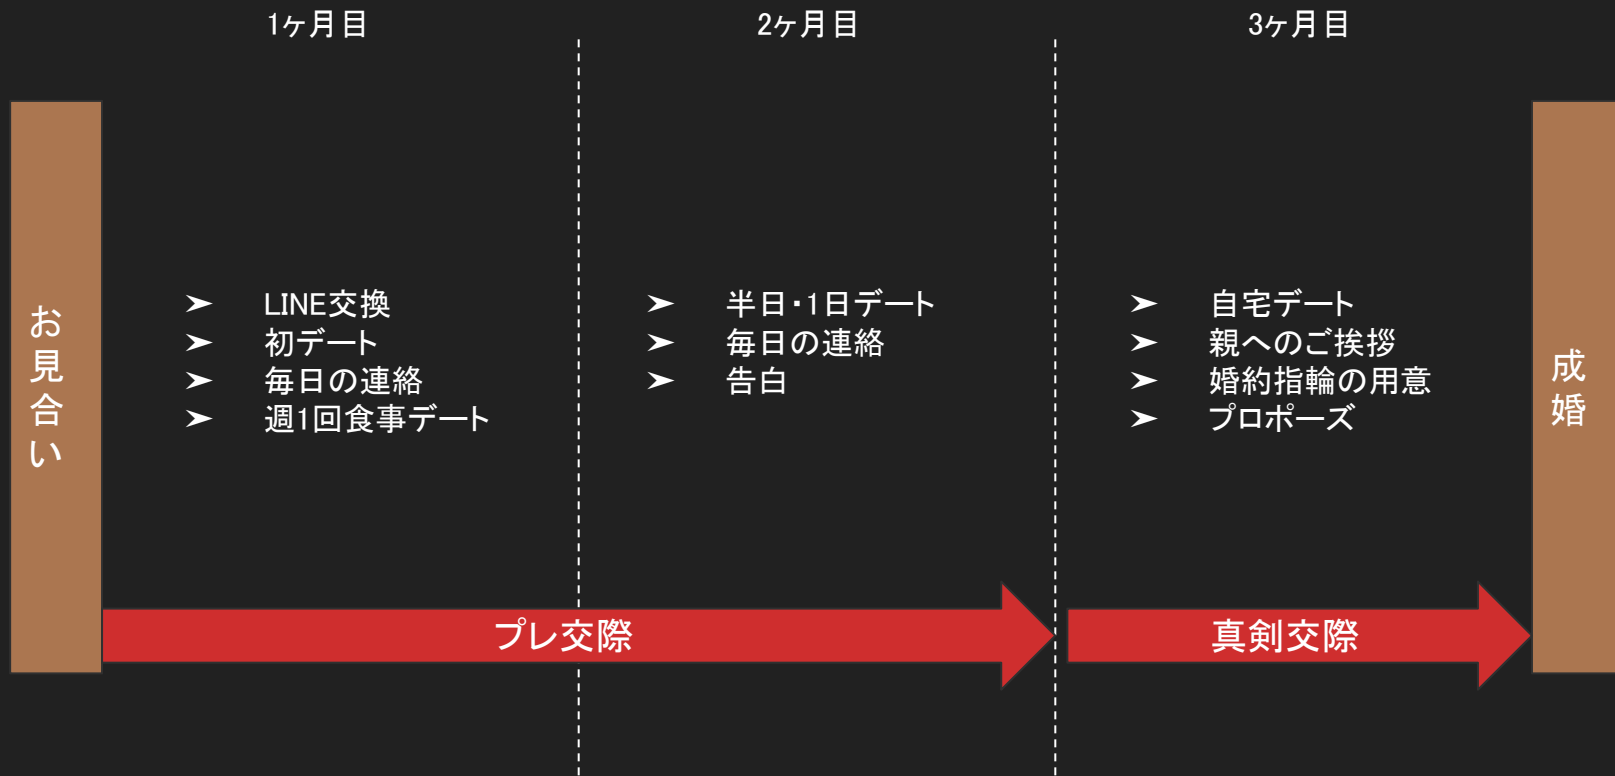

# 各種婚活サービス比較

# アプリを利用したマッチング

結婚相談所のマッチングはアプリを使って行われます。

アプリを通じて全国**87,000**名の会員のプロフィールを閲覧し、マッチングの申請を行うことができます。

# 結婚相談所の活動イメージ