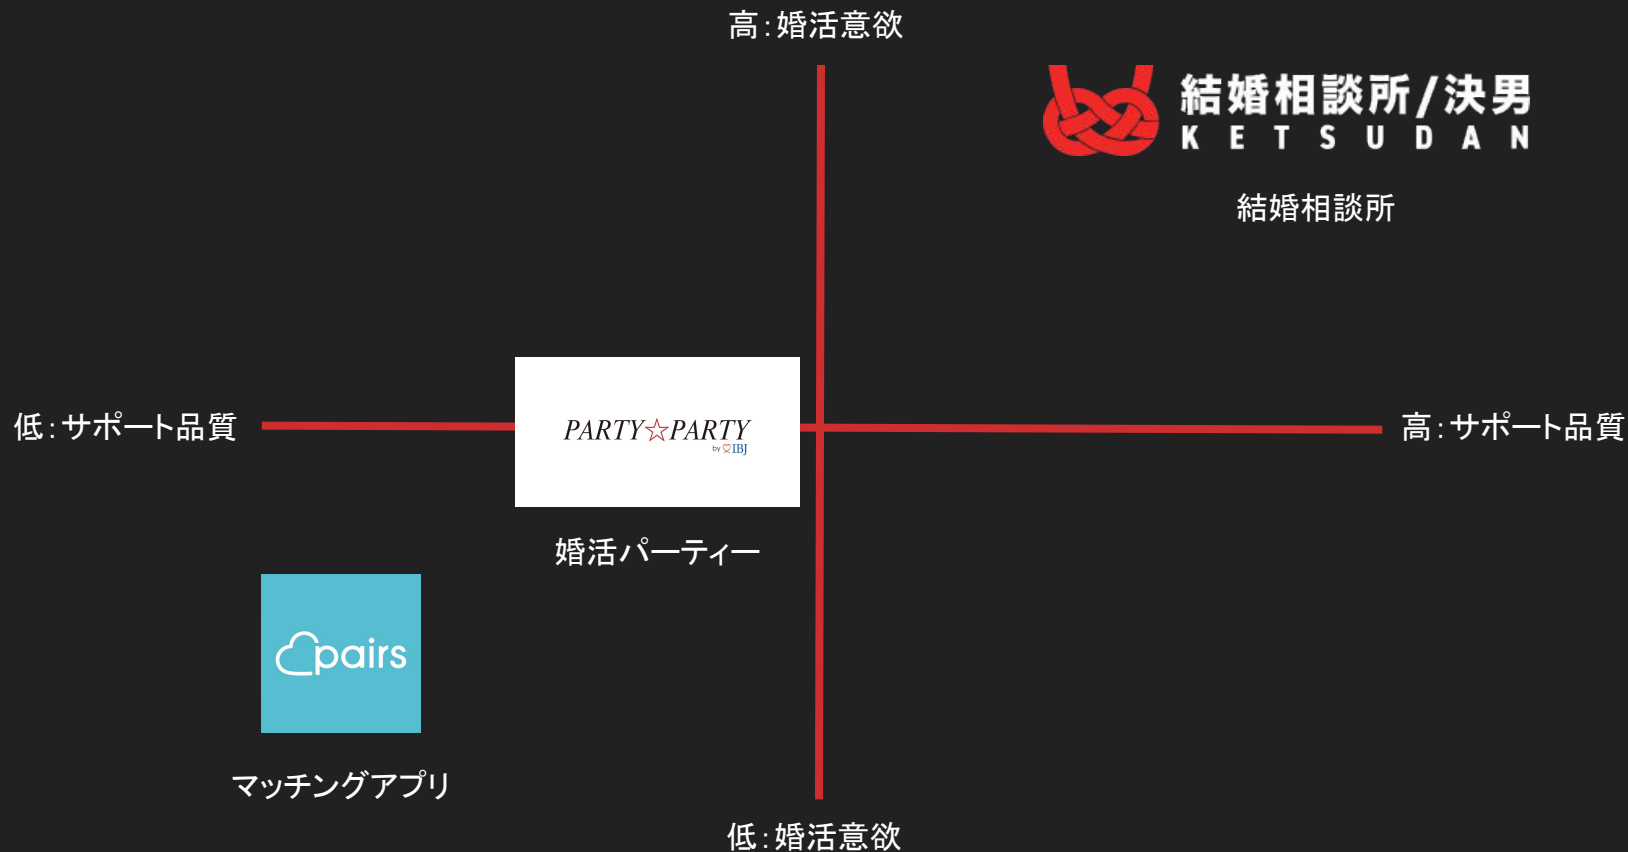

# 数字で見る結婚相談所

会員数  
87,000

KETSUDANも加盟する結婚相談所ネットワークのIBJには87,000名を超える会員が登録

成婚数  
25,054

2023年にはIBJ内で13,516名の会員が成婚、5年前から2倍以上の増加、婚姻の2.6%を占める

30代割合  
41%

全会員の41%が30代、45歳までの会員がおよそ65%であり、イメージに反して若い層の利用が多い

年収  
5-600

男性会員の年収は5-600万がボリュームゾーンで全体の33%を構成している

活動期間  
10ヶ月

男性成婚者の活動期間中央値は10ヶ月、成婚までの交際期間は4ヶ月

年齢  
37歳

男性成婚者の年齢中央値は37歳、また、男女共に若いほど成婚しやすい傾向が見られる

# 各種婚活サービス比較

# アプリを利用したマッチング

結婚相談所のマッチングはアプリを使って行われます。

アプリを通じて全国**87,000**名の会員のプロフィールを閲覧し、マッチングの申請を行うことができます。